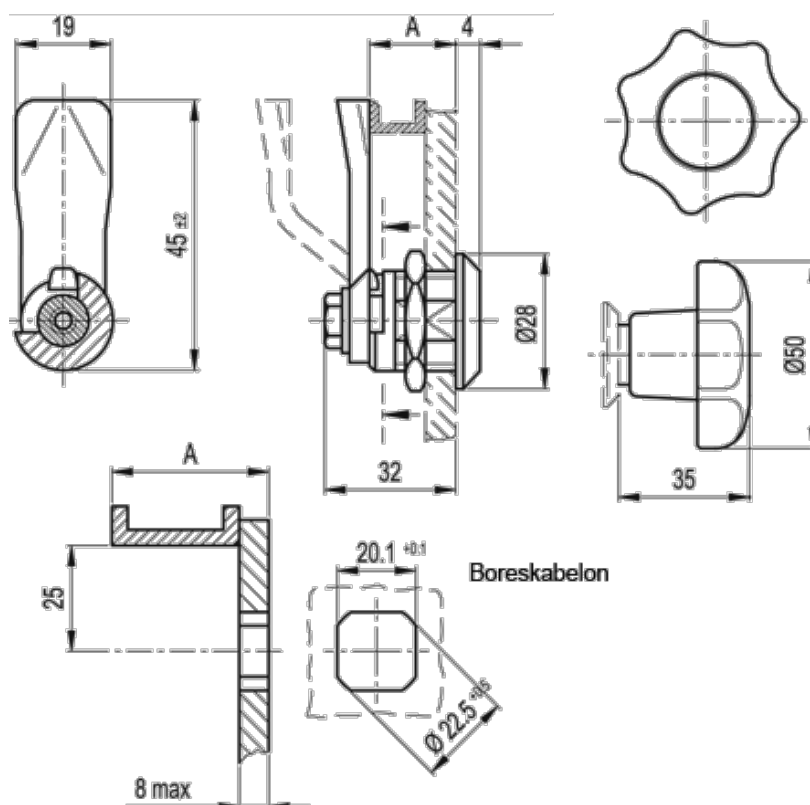

Varenummer: 20837034
Beskrivelse: E+G Låseelement
GN 115-SG-38

Mål

A = 38